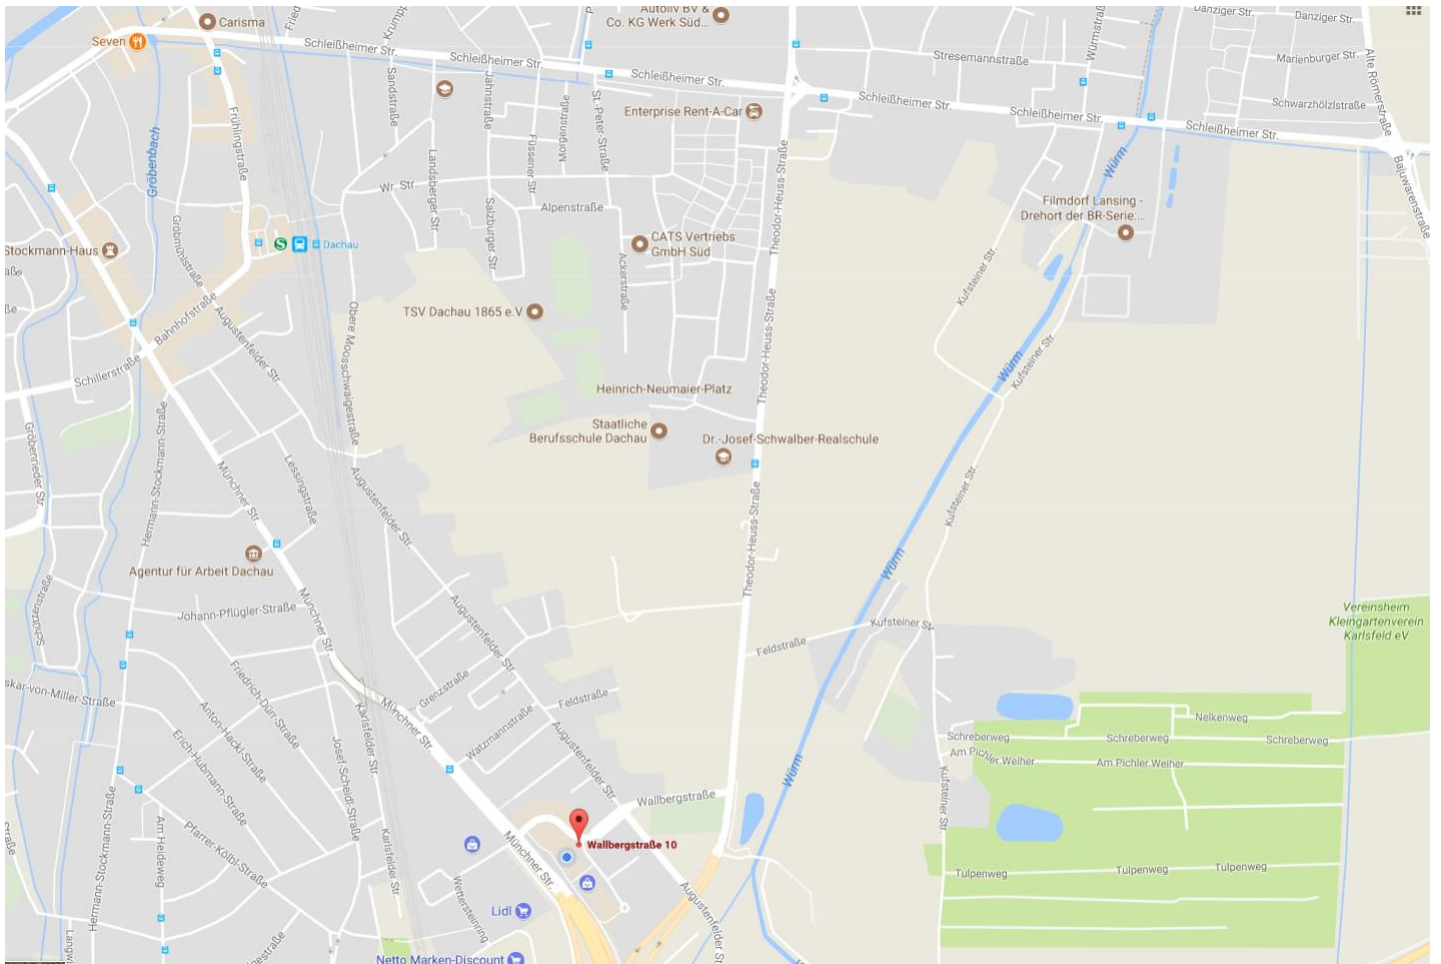

Anfahrtsbeschreibung

CATS Vertriebs GmbH Süd
Wallbergstr.10 Laden EG
85221 Dachau
Tel. 08131-2724880

Mit dem PKW:

Über die 471 von Oberschleißheim die Schleißheimer Str. immer geradeaus bis Theodor Heuss Str., dann links an den Schulen rechter Hand vorbei bis Wallbergstr., dann rechts in Wallbergstr. dann bis zur scharfen Rechtskurve danach gleich links in Parkplatz,

Über die Dachauer Strasse aus München kommend, auf der Schnellstrasse B304 nach Dachau, an der ersten Ampel rechts in Wallbergstr. um die Kurve fahren, dann rechts auf Parktplatz.

Mit der S-BAHN:

Mit S2 bis Dachau Bahnhof, dann zu Fuß 7 Minuten Obere Moosswaige und Augustenfelder Str., dann rechts in Wallbergstr. und in der rechts Kurve geradeaus gehen. Der Laden ist rechts vom Durchgang.