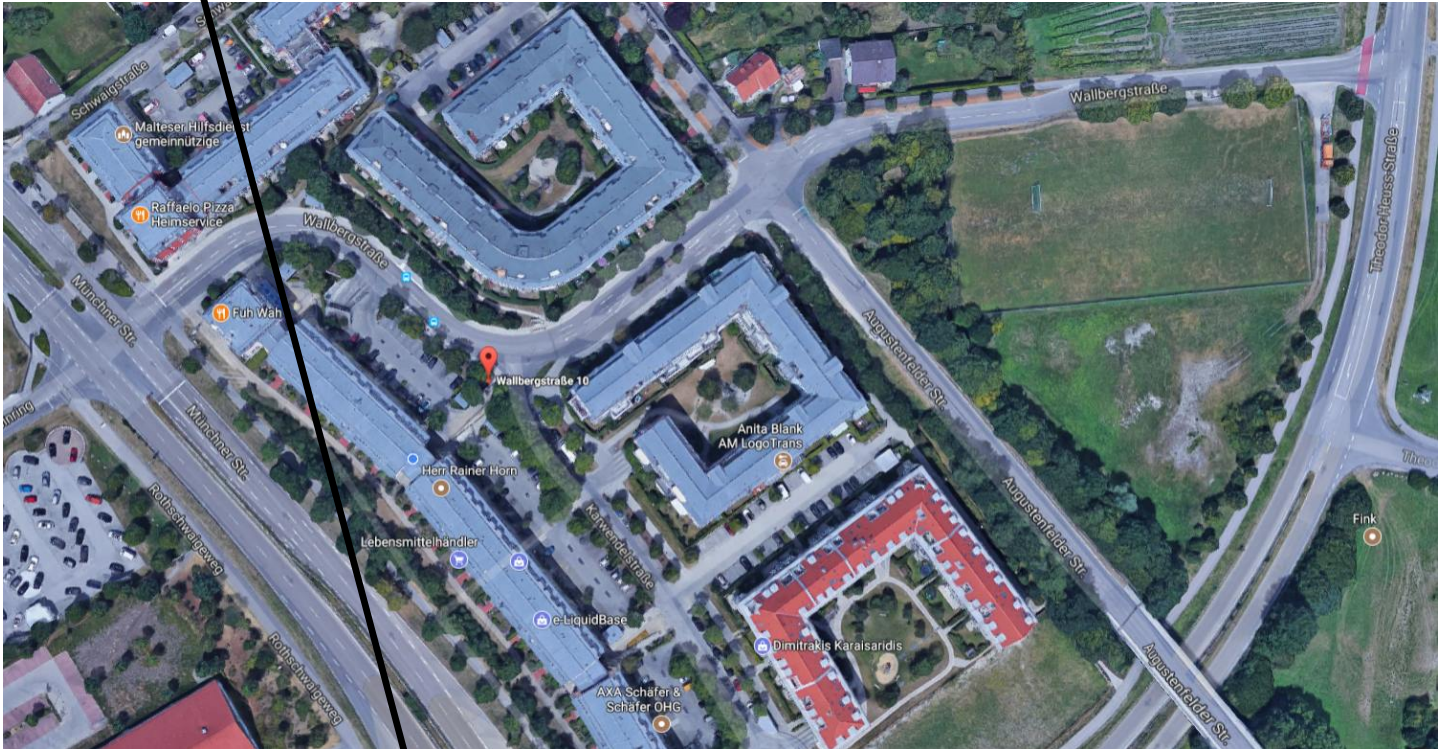

Anfahrtsbeschreibung

CATS Vertriebs GmbH Süd
Wallbergstr.10 Laden EG
85221 Dachau
Tel. 08131-2724880

Mit dem PKW:

Über die 471 von Oberschleißheim die Schleißheimer Str. immer geradeaus bis Theodor Heuss Str., dann links an den Schulen rechter Hand vorbei bis Wallbergstr., dann rechts in Wallbergstr. dann bis zur scharfen Rechtskurve danach gleich links in Parkplatz,

Über die Dachauer Strasse aus München kommend, auf der Schnellstrasse B304 nach Dachau, an der ersten Ampel rechts in Wallbergstr. um die Kurve fahren, dann rechts auf Parktplatz.

Mit der S-BAHN:

Mit S2 bis Dachau Bahnhof, dann zu Fuß 7 Minuten Obere Moosswaige und Augustenfelder Str., dann rechts in Wallbergstr. und in der rechts Kurve geradeaus gehen. Der Laden ist rechts vom Durchgang.